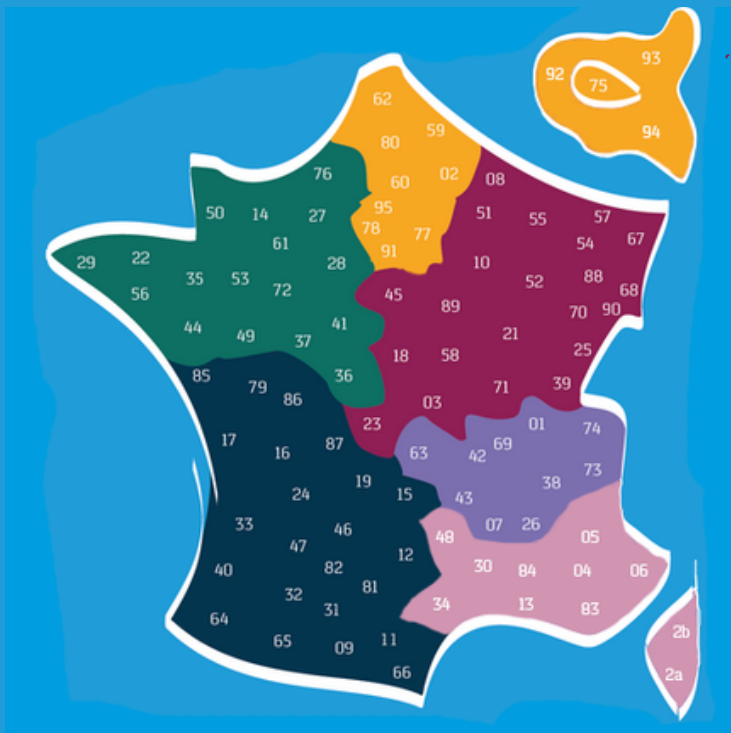

Vos contacts

Équipe Technique et SAV

Fabien DUPOIRIER

Région Est

☎ 06 70 98 45 96

✉ fadu@diatec-diagnostics.fr

Tony VARELA

Région Ouest

☎ 06 61 90 85 53

✉ tova@diatec-diagnostics.fr

Kévin GROSJEAN

Région Centre-Est

☎ 07 62 57 11 33

✉ kgro@diatec-diagnostics.fr

Anissa Errejrapi

Région Paris, IDF et Nord

☎ 06 74 31 46 89

✉ aijr@diatec-diagnostics.fr

Alexandre BELLIARDO

Région Sud-Est

☎ 06 03 88 00 69

✉ axbl@diatec-diagnostics.fr

Stéphane CHONE

Région Sud-Ouest

☎ 06 99 96 09 51

✉ stce@diatec-diagnostics.fr