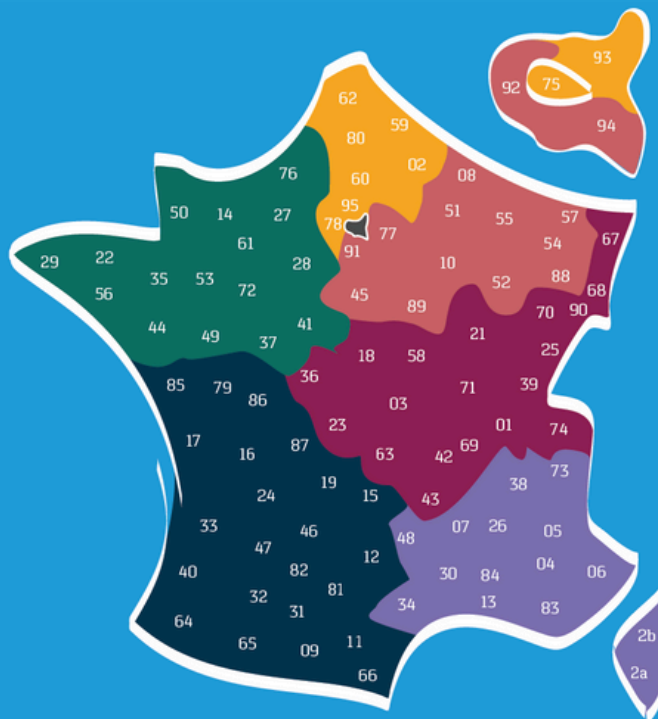

Vos contacts

Équipe Commerciale

Jérémie CARUEL
Région Centre et Est

☎ 06 07 19 13 36
✉ jrca@diatec-diagnostics.fr

Florian MAILLET
Région Nord-Ouest

☎ 07 87 07 57 21
✉ flml@diatec-diagnostics.fr

David RICHARD
Région Sud-Est