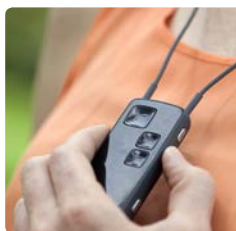

**Mobiele
telefoon**

TV

Ringleiding

Wat is ConnectLine?

ConnectLine bestaat uit een aantal apparaten waarmee u verbinding kunt maken met een groot aantal communicatie en entertainment-toepassingen, zodat uw Ponto Plus soundprocessor functioneert als een persoonlijke draadloze headset.

Telefoon

Microfoon

Muziek

Verschillende toepassingen

Met ConnectLine kunt u het luisteren en communiceren verbeteren bij telefoongesprekken, één-op-één gesprekken in een rumoerige omgeving, televisiekijken, naar muziek luisteren, videochatten en meer. U kunt beginnen met de toepassing die het meest bij uw luisterbehoefte past. U kunt later altijd meer toepassingen toevoegen.

Mocht u ConnectLine willen uitproberen, bespreek dit dan met uw audioloog.

Computer

Kantoortelefoon

Afstands-
bediening

Ponto Streamer – het hart van ConnectLine

Ponto Streamer geeft u toegang tot allerlei elektronische apparatuur. Via Ponto Streamer kan audio van vrijwel elke geluidsbron naar uw Ponto Plus soundprocessor worden gezonden. Ponto Streamer wordt om de hals gedragen en heeft drie knoppen voor de belangrijkste toepassingen: Telefoon, tv en microfoon.

Omdat Ponto Streamer ook als afstandsbediening voor de Ponto Plus soundprocessor werkt, kunt u het volume of programma van de soundprocessor gemakkelijk via de Streamer veranderen.

Ponto Streamer:

- is één enkel apparaat waarmee een groot aantal communicatiemogelijkheden kan worden geregeld
- is eenvoudig in het gebruik
- verandert uw soundprocessor in een headset.
- heeft een ingebouwde luisterspoel
- is een geïntegreerd systeem. Geavanceerde eigenschappen zorgen ervoor dat bijvoorbeeld de telefoon tijdens het televisiekijken kan worden gehoord en beantwoord
- werkt als afstandsbediening voor uw Ponto Plus soundprocessor